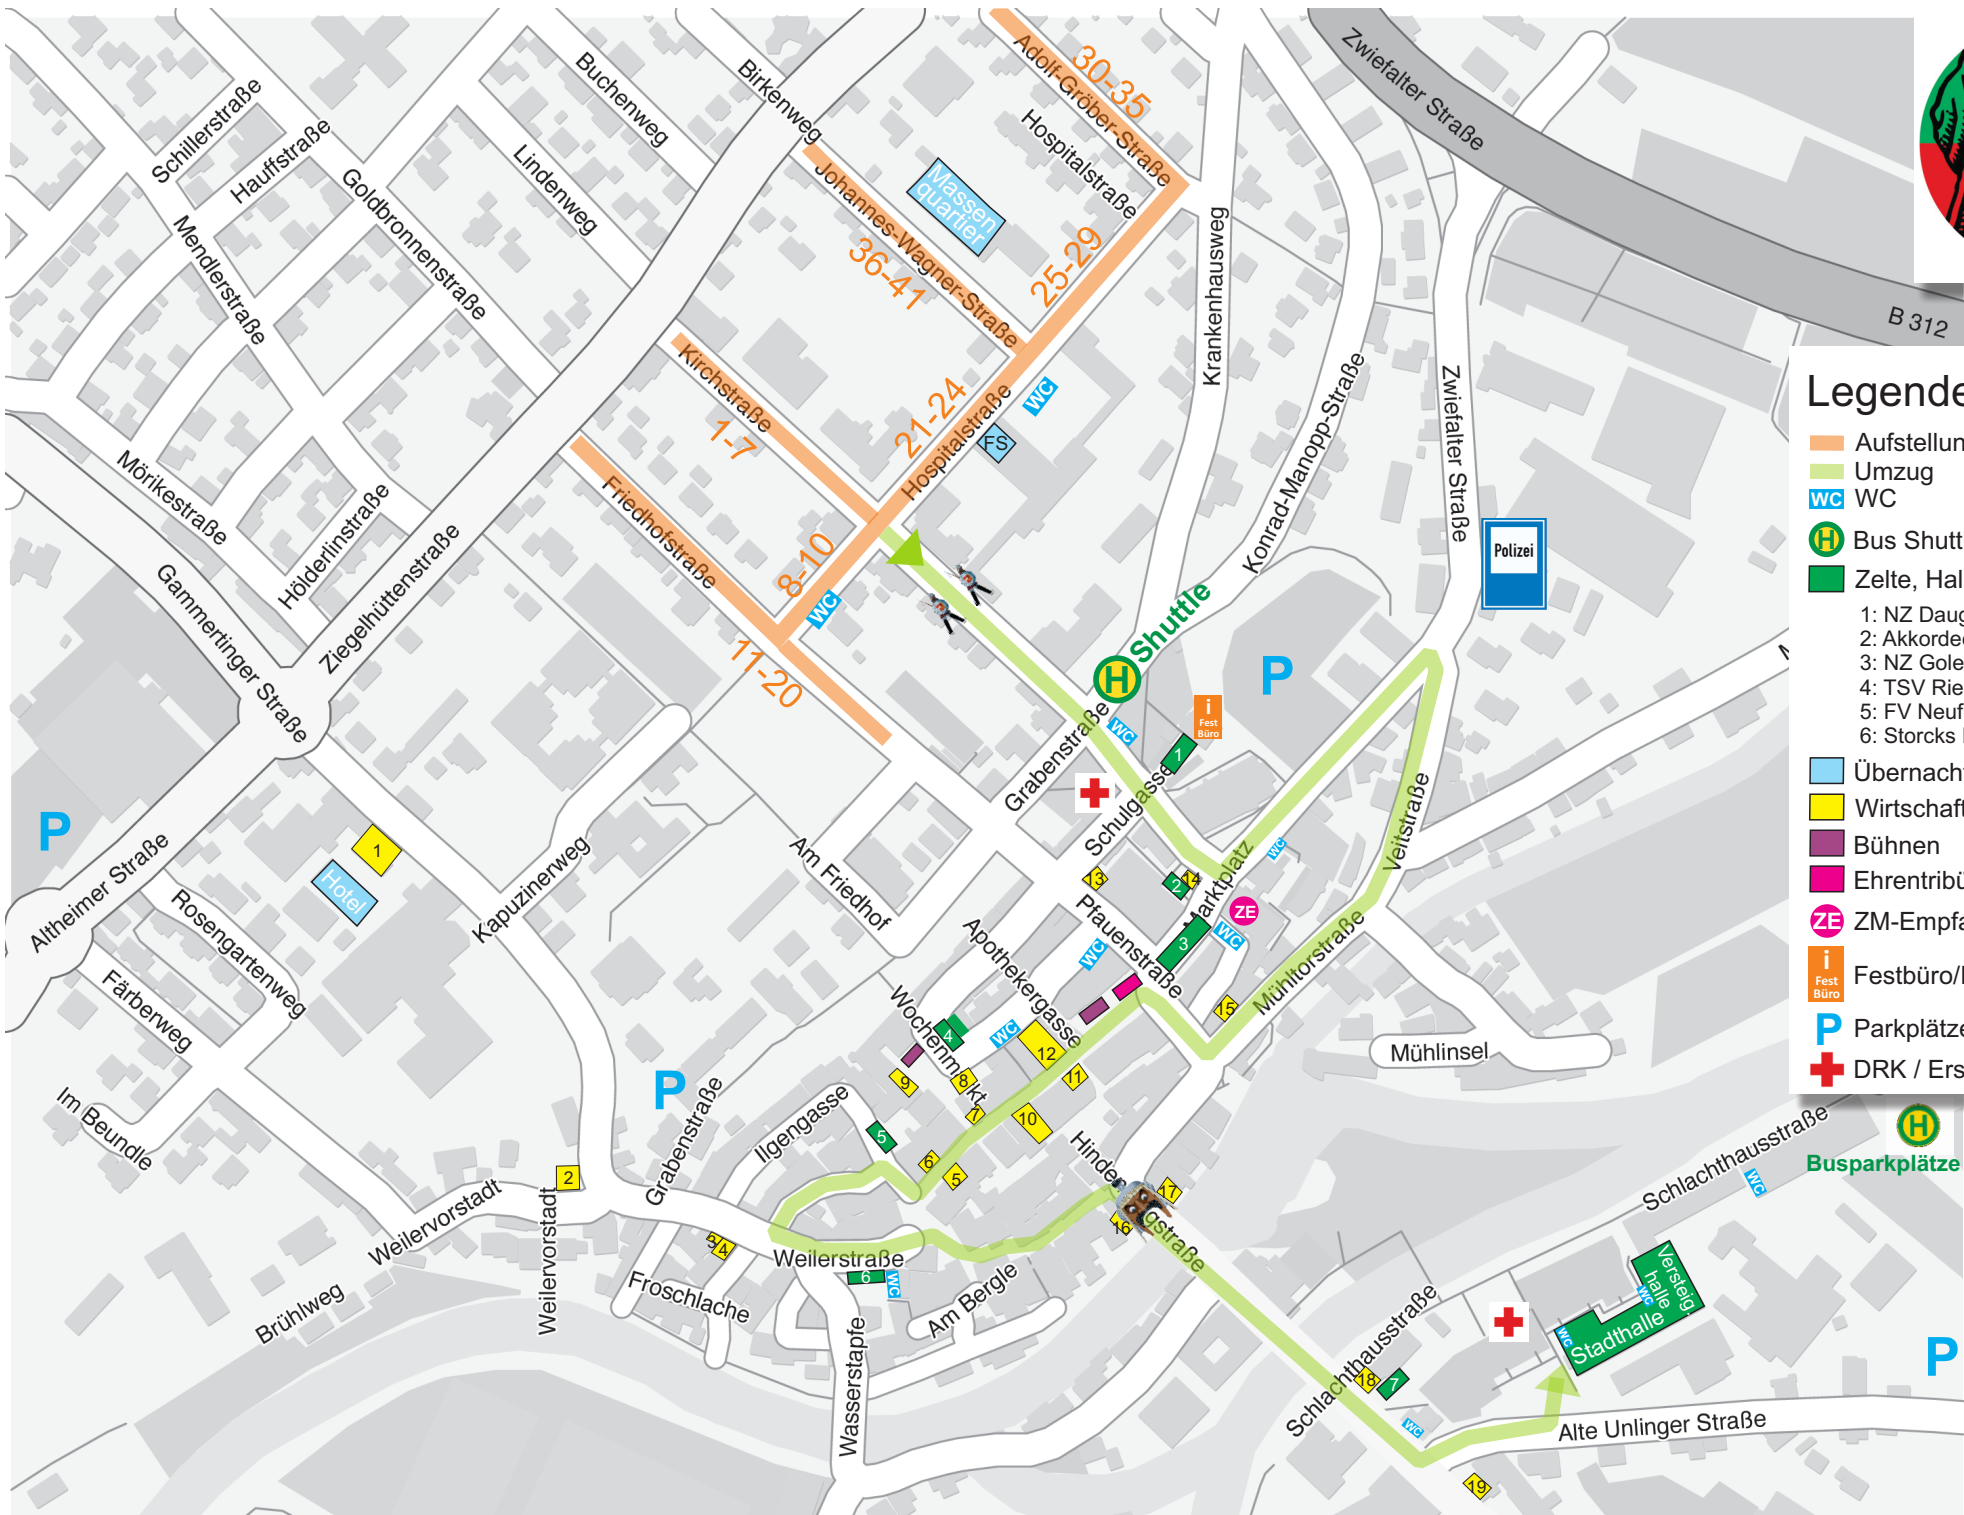

Legende:

- Aufstellung
- Umzug
- WC
- H Bus Shuttle/Park
- Zelte, Hallen
- 1: NZ Daugendorf
- 2: Akkordeon Riedl.
- 3: NZ Gole Riedlingen
- 4: TSV Riedlingen
- 5: FV Neufra
- 6: Storcks Riedl.
- Übernachtung / Frühstück
- Wirtschaften
- Bühnen
- Ehrentribüne
- ZE ZM-Empfang Rathaus
- i Festbüro/Info Kaplaneihaus
- P Parkplätze
- + DRK / Erste Hilfe

B 312

Busparkplätze

Stadthalle

Alte Unlinger Straße